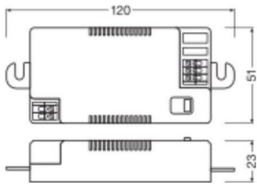

Scheda tecnica Ledvance LED Driver Surface Piatto 19/220-240/450 Sf Fl

[Visualizza il prodotto](#)

Characteristics

Product Serie SURFACE FLAT DRIVER

Dati tecnici

SKU	250907
EAN	4099854292859
Marca	Ledvance
Nome del fabbricante	SURFACE FLAT DRIVER 19/220-240/450 SF FL
Quantità confezione bulk	10
Garanzia Totale di Lampadadiretta	5 anni

Informazioni tecniche

Tecnologia	Accessorio
Voltaggio (V)	220-240
Dimmerabile	Non dimmerabile
Tensione in uscita (V)	60
Potenza Lampada	19
Tipo di sensore	Nessun sensore
Tipo di Prodotto	Accessory - LED Driver

Dimensioni

Lunghezza (mm)	119
Larghezza (mm)	51
Altezza (mm)	24

Perché scegliere Lampadadiretta?

Specialista dell'illuminazione

Piani di illuminazione **personalizzati**

Fino a **7 anni** di garanzia

Resi facili entro **14 giorni**