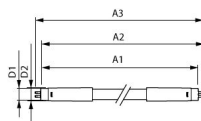

Scheda tecnica Philips Tubo LED T5 MASTER (HF) High Efficiency 11.5W 1700lm - 865 Luce Del Giorno | 85cm - Dimmerabile - Sostitutiva 21W

[Visualizza il prodotto](#)

Dati tecnici

SKU	248834
EAN	8720169163232
Marca	Philips
Nome del fabbricante	MAS LEDtube HF 900mm HE 11.5W 865 T5
Quantità confezione bulk	10
Garanzia Totale di Lampadadiretta	5 anni
Classe efficienza energetica	D
Vita Media Utile (ora)	60000
Voltaggio (V)	220-240

Informazioni tecniche

Tecnologia	LED
Dimmerabile	Sì, dimmerabile solo con reattore dimmerabili
Attacco	G5
Ruotabile	No
Codice Colore	865 Luce Del Giorno
Colore della Luce (Kelvin)	6500 Luce Del Giorno
Indice di Resa Cromatica (Ra)	80-89 - Buona resa cromatica
Colore Chiaro	Bianco
Impostazione del Colore	Colore unico
Efficienza (Lm/W)	147

Alloggiamento Vetro

Product Serie Master

Dimensioni

Lunghezza 85cm

Lunghezza (mm) 863

Diametro (mm) 19

Perché scegliere Lampadadiretta?

 **Specialista** dell'illuminazione