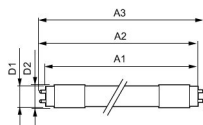

Scheda tecnica Philips LED Tube T8 CorePro (UN) Ultra Output 15.5W 2400lm - 840 Bianco Freddo | 120cm Sostitutiva 36W

[Visualizza il prodotto](#)

Dati tecnici

SKU	248765
EAN	8720169199989
Marca	Philips
Nome del fabbricante	CorePro LEDtube UN 1200mm UO 15.5W840 T8
Quantità confezione bulk	20
Garanzia Totale di Lampadadiretta	3 anni
Classe efficienza energetica	D
Vita Media Utile (ora)	50000
Voltaggio (V)	220-240

Dimensioni

Lunghezza	120cm
Lunghezza (mm)	1213
Diametro (mm)	28

Perché scegliere Lampadadiretta?

Specialista dell'illuminazione

Piani di illuminazione **personalizzati**

Fino a **7 anni** di garanzia

Resi facili entro **14 giorni**